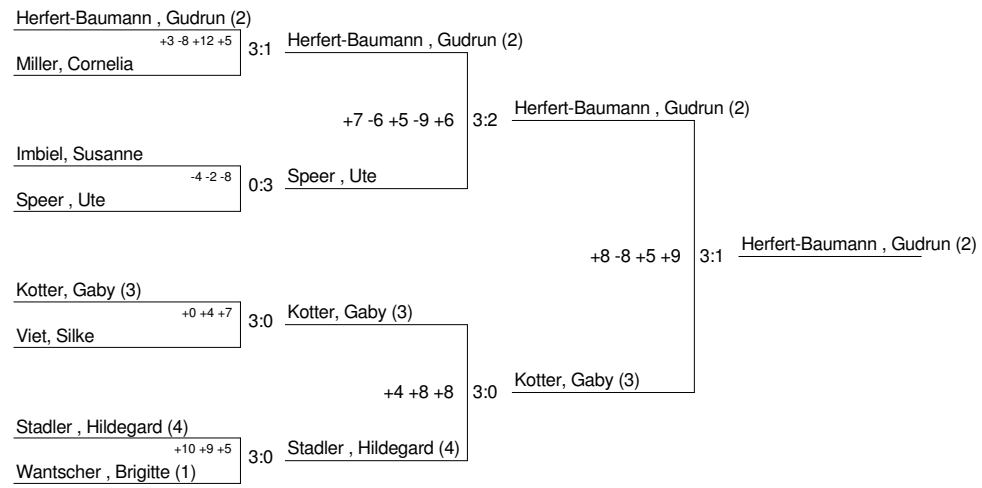

SEM 2010

Spielplan für Damen_40_AB (Einzel)

SEM 2010

Spielplan für Damen_40_C_50 C (Einzel)

Gruppe A

1 2 3

Spiele S N Punkte Sätze Bälle

1	Raithel , Ingrid		1:3	3:1
2	Bracke, Ute	3:1		2:3
3	Kücher , Iris	1:3	3:2	

1	Bracke, Ute	2	1	1	1:1	5:4	99:90
2	Raithel , Ingrid	2	1	1	1:1	4:4	83:87
3	Kücher , Iris	2	1	1	1:1	4:5	90:91