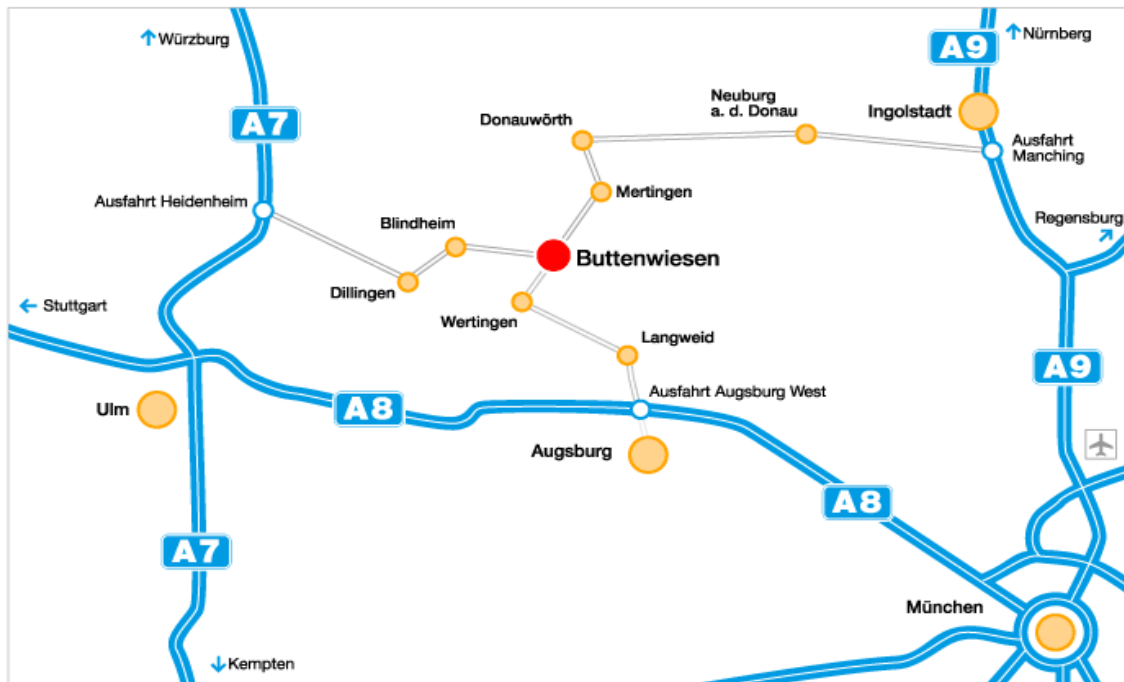

Schwäbische Senioren - Einzelmeisterschaften am 10. Januar 2010 in der Riedblickhalle in Buttenwiesen

Liebe Tischtennisfreunde,
die Tischtennisfreunde Unteres Zusamtal freuen sich, Euch im Januar 2010 im Zusamtal begrüßen zu dürfen.

Austragungsort: Riedblickhalle Buttenwiesen
Am Heuberg 2, 86647 Buttenwiesen

Buttenwiesen liegt in Bayerisch Schwaben, genauer gesagt im Landkreis Dillingen a. d. Donau, mitten im Dreieck Nürnberg - Stuttgart - München. Die nächstliegende Großstadt ist Augsburg. Die 2005 fertiggestellte Riedblickhalle liegt am Ortsausgang von Buttenwiesen Richtung Mertingen - Donauwörth und ist nicht zu übersehen. (Die Adresse "Am Heuberg" ist den meisten Navigationsgeräten noch unbekannt. Hier evtl. Feldbach eingeben.)

Anfahrt:

Aus Richtung Nürnberg (B2) kommend über Donauwörth bis zur Ausfahrt Mertingen, über die Umgehung Mertingen in Richtung Buttenwiesen, nach dem Ortsteil Lauterbach liegt die Halle auf der linken Seite.

Aus Richtung Augsburg (B2) kommend bis zur Ausfahrt Langweid, über Wertingen und dann durch Buttenwiesen bis zum Ortsende Richtung Mertingen fahren. Die Halle liegt auf der rechten Seite.

Unter www.tffuz.de erreicht Ihr die Homepage der Tischtennisfreunde Unteres Zusamtal. Hier werden aktuelle Infos und die Ergebnisse und Bilder des Turniers veröffentlicht.